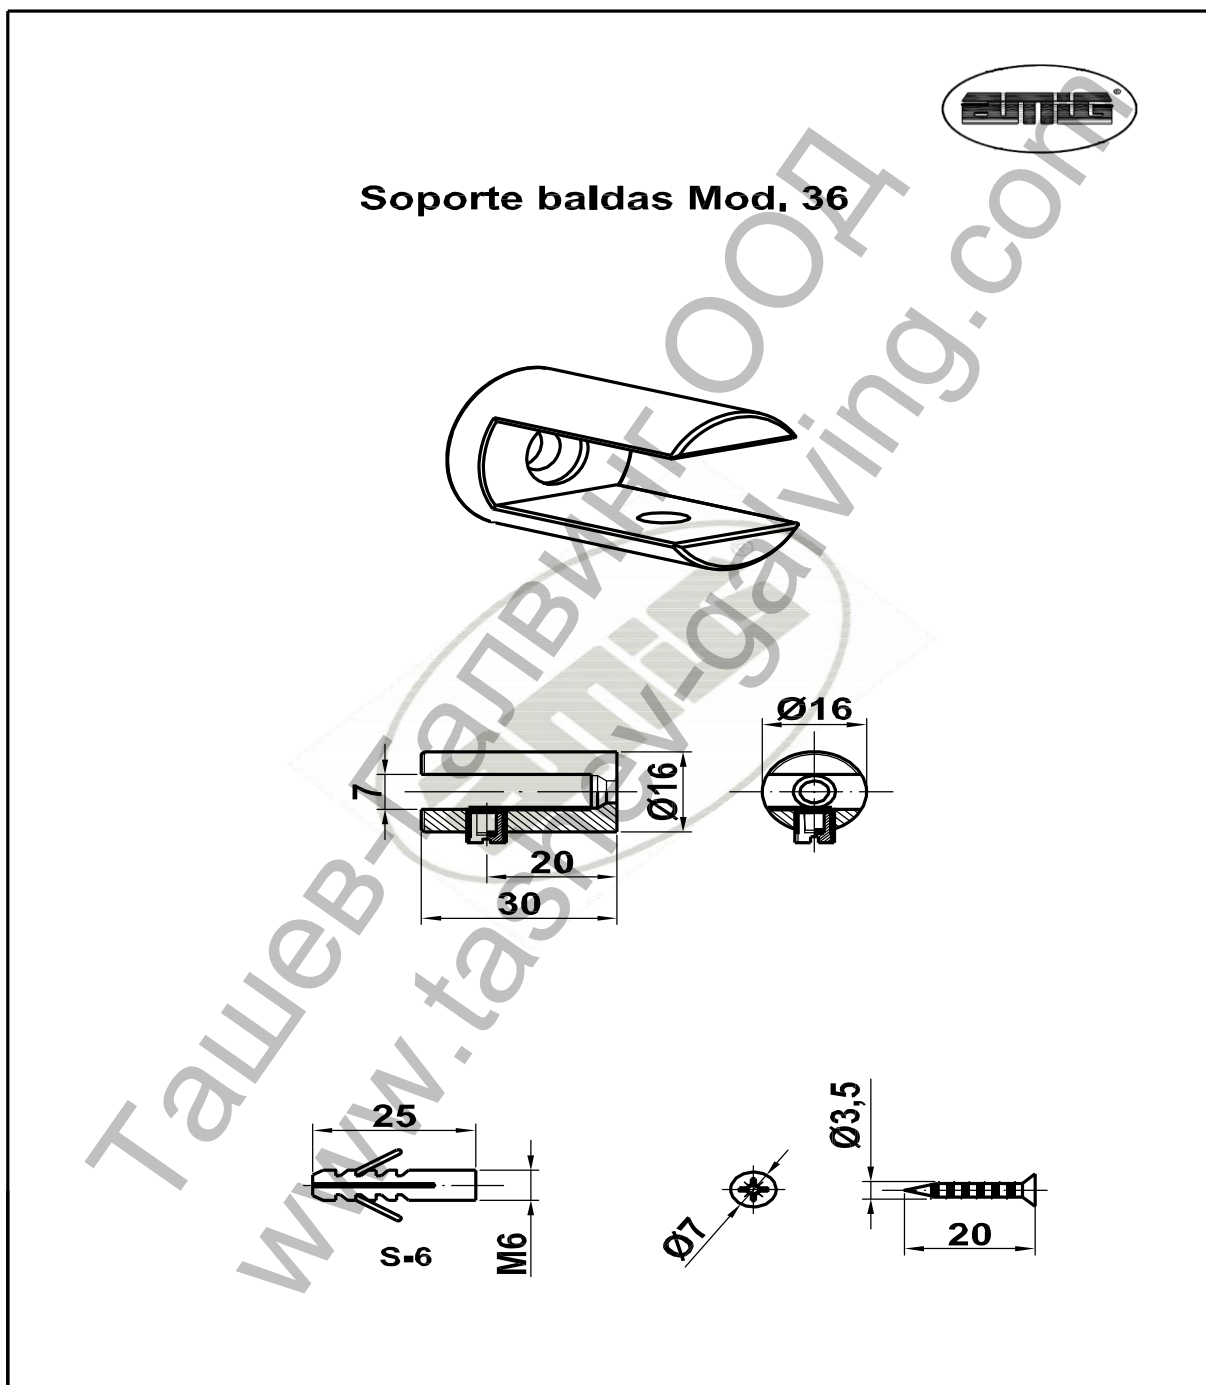

## Рафтоносач Amig нерегулируем за стъклен рафт до 6 мм 16x30 мм, никел мат, 36

Продукт: [Рафтоносач Amig нерегулируем за стъклен рафт до 6 мм 16x30 мм, никел мат, 36](#)

Категория: [Рафтоносачи](#)

Бранд: [Amig](#)